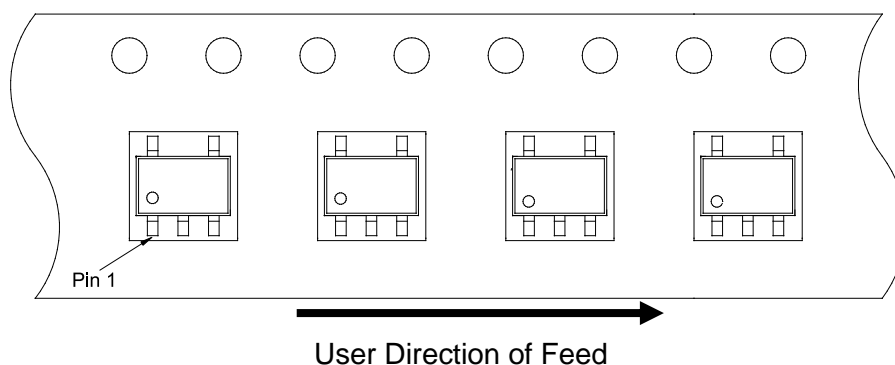

# Packing Information

• TSOT- 23-5L & TSOT- 23-6L & SOT- 23-5L & SOT- 23-6L & SOT- 23-8L:

構裝型式	捲盤尺寸	數量/包裝方式
TSOT23-5L TSOT23-6L SOT23-5L SOT23-6L SOT23-8L	7"	3000pcs/ Reel

Tape & Reel 包裝:

Pin 1 朝 Carrier tape 左下角如下圖所示。

料帶寬度和間距尺寸：寬度 8.00mm，間距 4.00mm，如下圖。

Taping 導帶長度：前導帶長度 $\geq 400$ mm，後導帶(連接 reel 端)長度 $\geq 160$ mm。