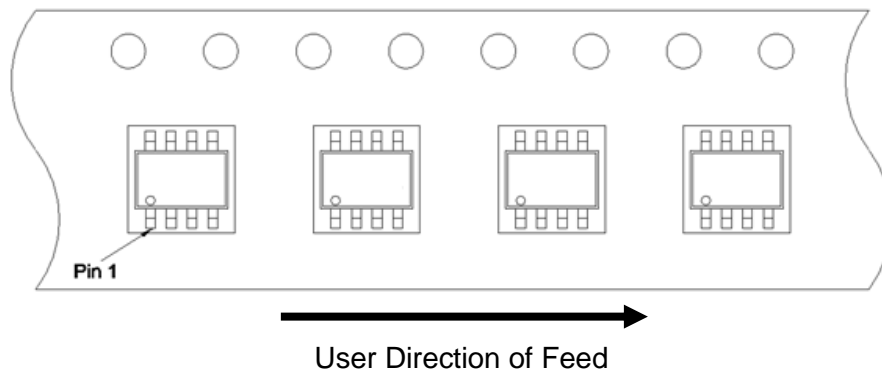

# Packing Information

• TSOT- 23-5L & TSOT- 23-6L & SOT- 23-5L & SOT- 23-6L & SOT- 23-8L:

構裝型式	捲盤尺寸	數量/包裝方式
TSOT23-5L TSOT23-6L SOT23-5L SOT23-6L SOT23-8L	7"	3000pcs/ Reel

Tape & Reel 包裝:

Pin 1 朝 Carrier tape 左下角如下圖所示。

料帶寬度和間距尺寸：寬度 8.00mm，間距 4.00mm，如下圖。

Taping 導帶長度：前導帶長度 $\geq 400$ mm，後導帶(連接 reel 端)長度 $\geq 160$ mm。