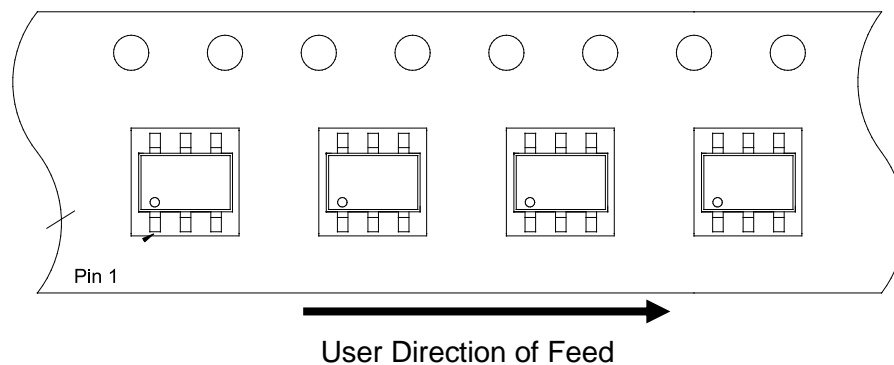

# Packing Information

• TSOT- 23-5L & TSOT- 23-6L & SOT- 23-5L & SOT- 23-6L & SOT- 23-8L:

構裝型式	捲盤尺寸	數量/包裝方式
TSOT23-5L TSOT23-6L SOT23-5L SOT23-6L SOT23-8L	7"	3000pcs/ Reel

Tape & Reel 包裝:

Pin 1 朝 Carrier tape 左下角如下圖所示。

料帶寬度和間距尺寸：寬度 8.00mm，間距 4.00mm，如下圖。

Taping 導帶長度：前導帶長度 $\geq 400$ mm，後導帶(連接 reel 端)長度 $\geq 160$ mm。