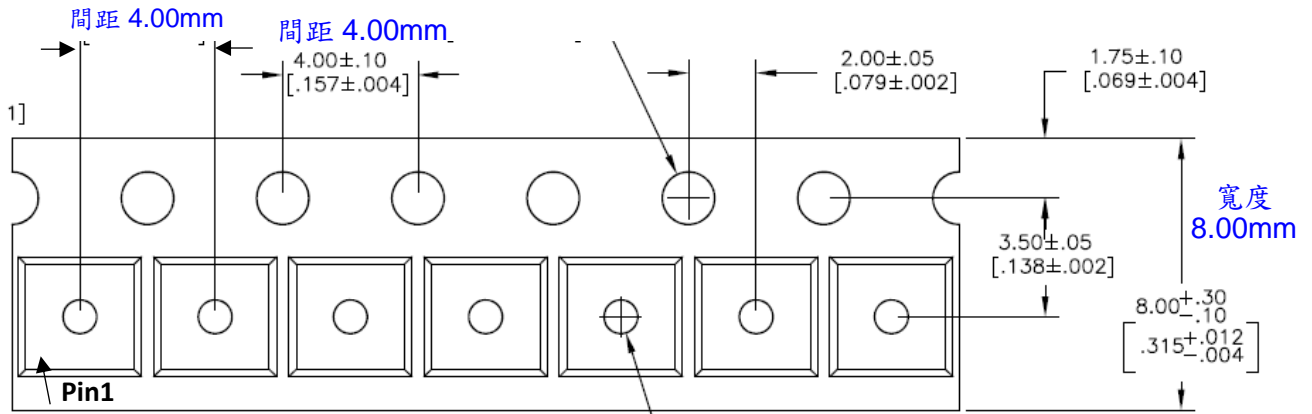

# Packing Information

• TSOT- 23-5L & TSOT- 23-6L & SOT- 23-5L & SOT- 23-6L & SOT- 23-8L:

構裝型式	捲盤尺寸	數量/包裝方式
TSOT23-5L TSOT23-6L SOT23-5L SOT23-6L SOT23-8L	7"	3000pcs/ Reel

Tape & Reel 包裝:

Pin 1 朝 Carrier tape 左下角如下圖所示。

料帶寬度和間距尺寸：寬度 8.00mm，間距 4.00mm，如下圖。

Taping 導帶長度：前導帶長度 $\geq 400$ mm，後導帶(連接 reel 端)長度 $\geq 160$ mm。