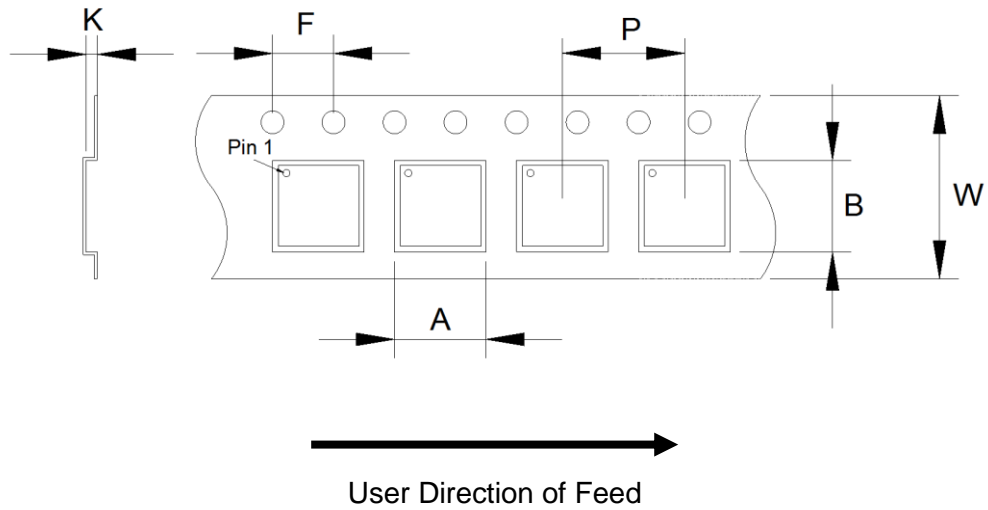

Packing Information

- WLCSP 1.67x1.67mm²-16L:

Tape & Reel 包裝:

Pin 1 朝 Carrier tape 左上角如下圖所示。

Package Type	Q'ty / Reel	A (mm)	B (mm)	K (mm)	P (mm)	W (mm)	F (mm)
WLCSP 1.67x1.67- 16	3000ea	1.86	1.86	0.62	4.0	8.0	4.0